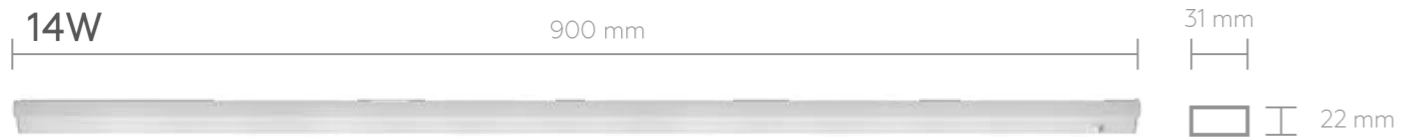

FX(T5)

ЕКОЛОГІЧНО Environmental
ІС ДРАЙВЕР IC Driver
МИТТЄВИЙ ЗАПУСК Creative start

Артикул Article	W	Type LED	K	°	V	Lm	Ra	KG		
LED-FX(T5)-6/4	6	SMD	4000	120	170-265	420	>70	0,11	50	4260484992918
LED-FX(T5)-10/4	10	SMD	4000	120	170-265	700	>70	0,14	50	4260484992925
LED-FX(T5)-14/4	14	SMD	4000	120	170-265	980	>70	0,18	50	4260484992932