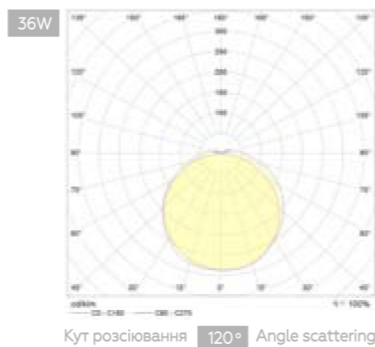

FX

ЕКОЛОГІЧНО Environmental
ІС ДРАЙВЕР IC Driver
МИТТЄВИЙ ЗАПУСК Creative start
ІР ЗАХИСТ IP grade

Артикул Article	W	Type LED	K	°	V	Lm	Ra	KG		
LED-FX(0.6)-18/50(new)	18	SMD	5000	120	180-240	1620	80	12		4260484995179
LED-FX(1.2)-36/50(new)	36	SMD	5000	120	180-240	3240	80	8		4260484995186

FX slim

ІР ЗАХИСТ IP grade
ЕКОЛОГІЧНО Environmental
ІС ДРАЙВЕР IC Driver
МИТТЄВИЙ ЗАПУСК Creative start