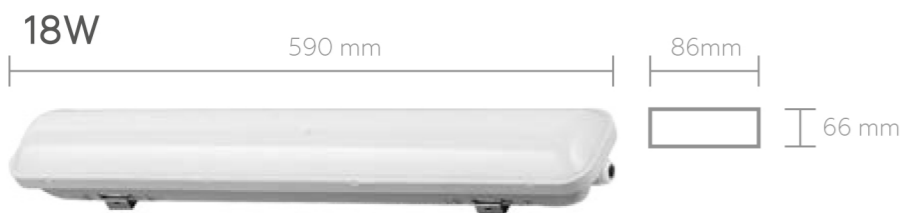

FX

ЕКОЛОГІЧНО Environmental
ІС ДРАЙВЕР IC Driver
МИТТЄВИЙ ЗАПУСК Creative start
ІР ЗАХИСТ IP grade

Артикул Article	W	Type LED	K	°	V	Lm	Ra	KG		
LED-FX(0.6)-18/50(new)	18	SMD	5000	120	180-240	1620	80	12		4260484995179
LED-FX(1.2)-36/50(new)	36	SMD	5000	120	180-240	3240	80	8		4260484995186

FX slim

ІР ЗАХИСТ IP grade
ЕКОЛОГІЧНО Environmental
ІС ДРАЙВЕР IC Driver
МИТТЄВИЙ ЗАПУСК Creative start