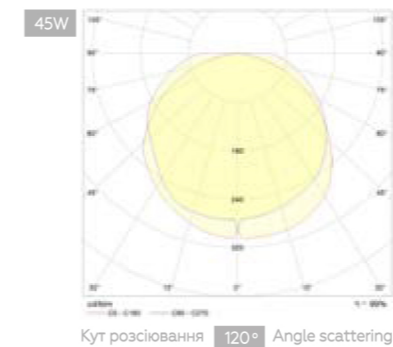

Артикул Article	W	Type LED	K	°	V	Lm	Ra	KG		
LED-FX(0.6)-18/41(slim)	18	SMD2835	4000	120	170-265	1800	>80	0,17	10	4260484990457
LED-FX(0.6)-18/65(slim)	18	SMD2835	6500	120	170-265	1800	>80	0,17	10	4260484990464
LED-FX(1.2)-36/41(slim)	36	SMD2835	4000	120	170-265	3600	>80	0,3	10	4260484990471
LED-FX(1.2)-36/65(slim)	36	SMD2835	6500	120	170-265	3600	>80	0,3	10	4260484990488
LED-FX(1.5)-45/65(slim)	45	SMD2835	6500	120	170-265	4500	>80	0,38	10	4260484990495