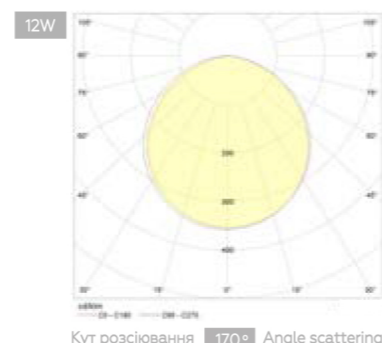

# NLR

ЕКОЛОГІЧНО  
Environmental

ІС ДРАЙВЕР  
IC Driver

МИТТЄВИЙ ЗАПУСК  
Creative start

ІР ЗАХИСТ  
IP grade

Артикул Article	W	Type LED	K	°	V	Lm	Ra	KG		
LED-NLR-08/55(P)	8	SMD	5500	180	150-260	700	80		40	4260484996008
LED-NLR-12/55(F)	12	SMD	5500	170	170-260	1040	>80	0,25	20	4260484991263