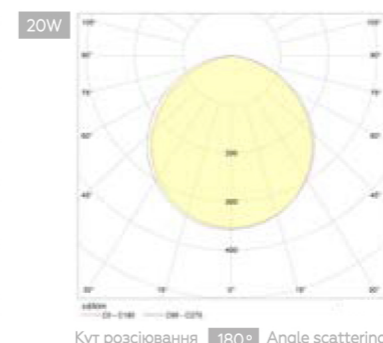

# NLS, NLR

ІР ЗАХИСТ  
IP grade

ЕКОЛОГІЧНО  
Environmental

ІС ДРАЙВЕР  
IC Driver

МИТТЄВИЙ ЗАПУСК  
Creative start

Артикул Article	W	Type LED	K	°	V	Lm	Ra	KG		
LED-NLS-12/55(F)	12	SMD	5500	170	170-260	1040	>80	0,32	40	4260484991270
LED-NLR-18/55(P)	18	SMD	5500	180	150-260	1600	80	20	20	4260484996015
LED-NLR-20/55(P)	20	SMD	5500	180	150-260	1800	80	20	20	4260484996022