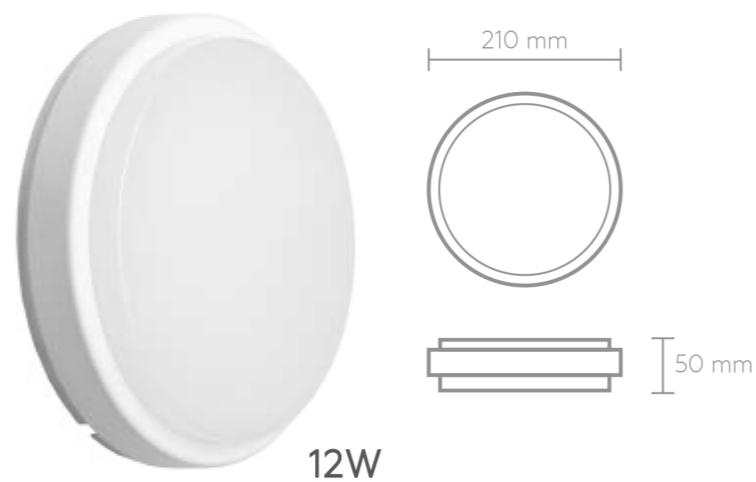

# NLR

ЕКОЛОГІЧНО  
Environmental

ІС ДРАЙВЕР  
IC Driver

МИТТЄВИЙ ЗАПУСК  
Creative start

ІР ЗАХИСТ  
IP grade

Артикул Article	W	Type LED	K	°	V	Lm	Ra	KG		
LED-NLR-08/55(P)	8	SMD	5500	180	150-260	700	80		40	4260484996008
LED-NLR-12/55(F)	12	SMD	5500	170	170-260	1040	>80	0,25	20	4260484991263