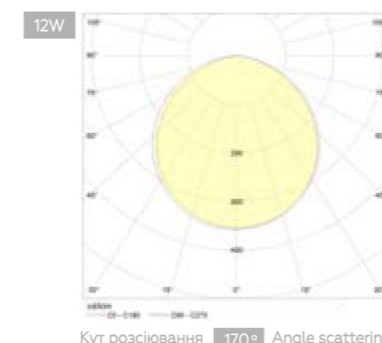

# NLS, NLR

ІР ЗАХИСТ  
IP grade

ЕКОЛОГІЧНО  
Environmental

ІС ДРАЙВЕР  
IC Driver

МИТТЄВИЙ ЗАПУСК  
Creative start

Артикул Article	W	Type LED	K	°	V	Lm	Ra	KG		
LED-NLS-12/55(F)	12	SMD	5500	170	170-260	1040	>80	0,32	40	4260484991270
LED-NLR-18/55(P)	18	SMD	5500	180	150-260	1600	80	20	20	4260484996015
LED-NLR-20/55(P)	20	SMD	5500	180	150-260	1800	80	20	20	4260484996022