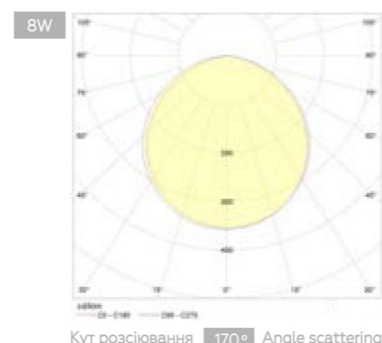

# NLR

ЕКОЛОГІЧНО  
Environmental

ІС ДРАЙВЕР  
IC Driver

МИТТЄВИЙ ЗАПУСК  
Creative start

ІР ЗАХИСТ  
IP grade

Артикул Article	W	Type LED	K	°	V	Lm	Ra	KG		
LED-NLR-08/55(P)	8	SMD	5500	180	150-260	700	80		40	4260484996008
LED-NLR-12/55(F)	12	SMD	5500	170	170-260	1040	>80	0,25	20	4260484991263