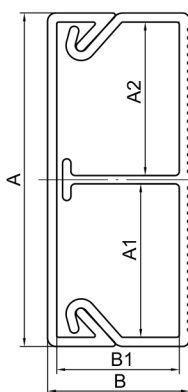

Миниканалы типа ТМС со стандартной съемной крышкой, двухсекционные

Назначение:

- эстетичная прокладка кабелей.

Характеристики:

- цвет белый RAL 9016;
- цвет коричневый PANTONE 7525 C;
- материал: композиция ПВХ;
- дно с перфорацией;
- температура монтажа и эксплуатации: от -5 до +60 °С;
- выпускаются в отрезках длиной 2 метра.

Комплектация:

- профиль (основание);
- крышка.

Типоразмер миниканала, мм	Ширина крышки, А, мм	Высота борта, В, мм	Ширина внутренняя, мм		Высота внутр., В1, мм	Отсек	Площадь внутр. сечения, мм²	Количество кабелей в зависимости от их сечения (вместимость на примере проводов ПВЗ)				Цвет	Вес, кг/м	Кол-во, м/уп.	Код
			А1	А2				1,5 мм²	2,5 мм²	4 мм²	6 мм²				
40/2x17	40	17	18,4	18,4	14,7	1	245	16	11	8	4	белый	0,298	64	00305
						2	245	16	11	8	4				
50/2x20	50	20	16,8	29,8	17,7	1	246	17	12	9	5	белый	0,339	48	00314
						2	531	37	24	18	11