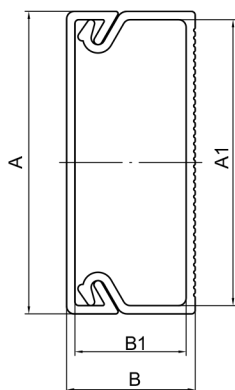

Миниканалы типа ТМС со стандартной съемной крышкой, односекционные

Назначение:

- эстетичная прокладка кабелей.

Характеристики:

- цвет белый RAL 9016;
- цвет коричневый PANTONE 7525 C;
- материал: композиция ПВХ;
- дно с перфорацией;
- температура монтажа и эксплуатации: от -5 до +60 °С;
- выпускаются в отрезках длиной 2 метра.

Комплектация:

- профиль (основание);
- крышка.

Типоразмер миниканала, мм	Ширина крышки, А, мм	Высота борта, В, мм	Ширина внутр., А1, мм	Высота внутр., В1, мм	Площадь внутр. сечения, мм²	Количество кабелей в зависимости от их сечения (вместимость на примере проводов ПВЗ)				Цвет	Вес, кг/м	Кол-во, м/уп.	Код
						1,5 мм²	2,5 мм²	4 мм²	6 мм²				
22/1x10	22	10	20,2	8,2	151	10	7	5	3	белый	0,100	118	00317
										коричневый	0,120	118	00317B
30/1x10	30	10	28,2	8,2	217	15	11	7	4	белый	0,144	80	00311
15/1x17	15	17	13,2	15	177	12	8	6	3	белый	0,140	96	00303
25/1x17	25	17	23	15	301	21	14	11	5	белый	0,179	60	00304
										коричневый	0,183	60	00304B
40/1x17	40	17	37,8	14,7	512	38	25	20	11	белый	0,230	64	00351
										коричневый	0,230	64	00351B
50/1x20	50	20	47,6	17,7	798	61	42	30	20	белый	0,291	48	00313