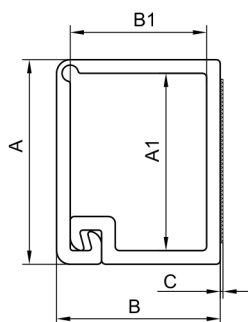

Прямые элементы

Миниканалы типа TMR самоклеящиеся, с отгибающейся крышкой

Назначение:

- эстетичная прокладка кабелей.

Характеристики:

- цвет белый RAL 9016;
- цвет коричневый PANTONE 7525 C;
- материал: композиция ПВХ;
- дно без перфорации;
- клеевая основа – модифиц. акрилат;
- температура монтажа и эксплуатации от +5 до +60 °С;
- поверхности для монтажа миниканала должны быть сухими и чистыми, без конденсата, без пыли и масляных загрязнений и веществ, препятствующих склеиванию; лакокрасочные покрытия должны быть прочными; отслоения необходимо удалить;
- выпускаются в отрезках длиной 2 метра.

Типоразмер миниканала, мм	Ширина крышки, А, мм	Высота борта, В, мм	Ширина внутр., А1, мм	Высота внутр., В1, мм	Толщина скотча, С, мм	Площадь внутреннего поперечного сечения, мм ²	Количество кабелей в зависимости от их сечения (вместимость на примере проводов ПВЗ)				Цвет	Вес, кг/м	Кол-во, м/уп.	Код
							1,5 мм ²	2,5 мм ²	4 мм ²	6 мм ²				
12x7	12	7	10	5	0,2	51	2	2	1	0	белый	0,056	162	00369
10x10	10	10	8,2	8	0,2	61	2	2	1	1	белый	0,066	104	00301
10x10	10	10	8,2	8	0,2	61	2	2	1	1	коричневый	0,036	104	00301В
12x12	12	12	10	10	0,2	92	6	4	3	1	белый	0,088	90	00308
15x12	15	12	13	10	0,2	123	10	6	5	2	белый	0,088	144	00302
16x12	16	12	14	10	0,2	132	10	6	5	2	белый	0,104	70	00312