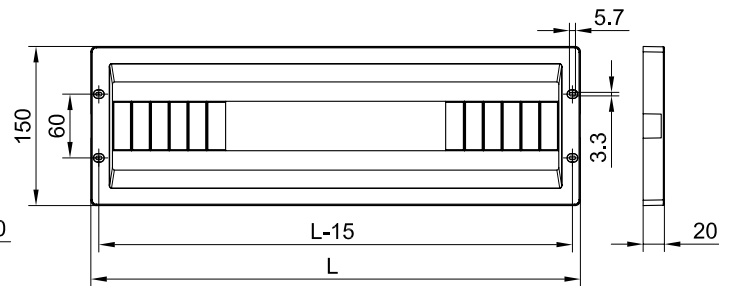

Накладная панель перфорированная

Вид спереди

Вид сбоку