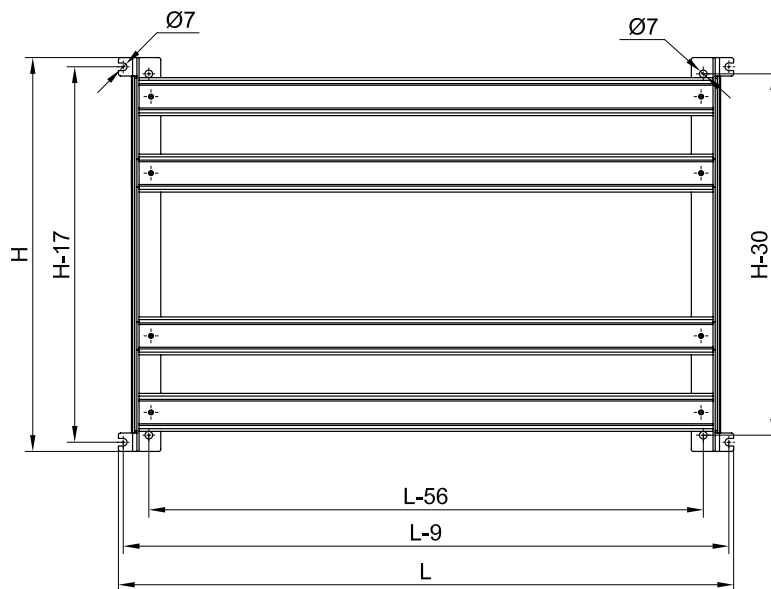

Монтажная рама

Размеры шкафа, мм		Код
Высота	Ширина	
400	580	095775805
490	685	095777801
580	580	095775821
715	685	095777819
940	580	095775813
940	685	095777801
1390	580	095775839
1390	685	095777819

Вид спереди