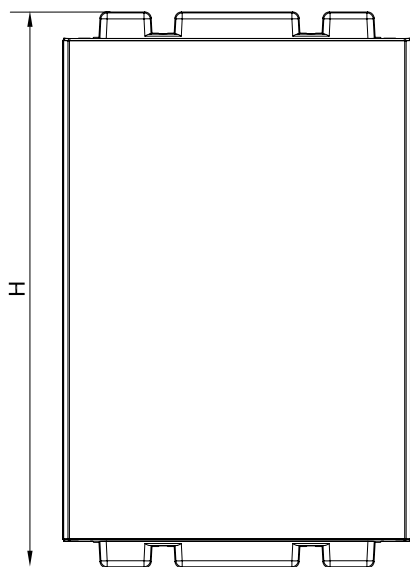

Боковые панели G-DL** – для настенных и напольных шкафов

Размеры шкафа, мм		Код
Глубина, P	Высота, H	
330	400	G-DL3340
	490	G-DL3349
	580	G-DL3358
	715	G-DL3371
	940	G-DL3394
	940	G-DL3394
	1390	G-DL3313
	1390	G-DL3313
460	490	G-DL4649
	580	G-DL4658
	715	G-DL4671
	940	G-DL4694
	940	G-DL4694
	1390	G-DL4613
	1390	G-DL4613

Вид спереди