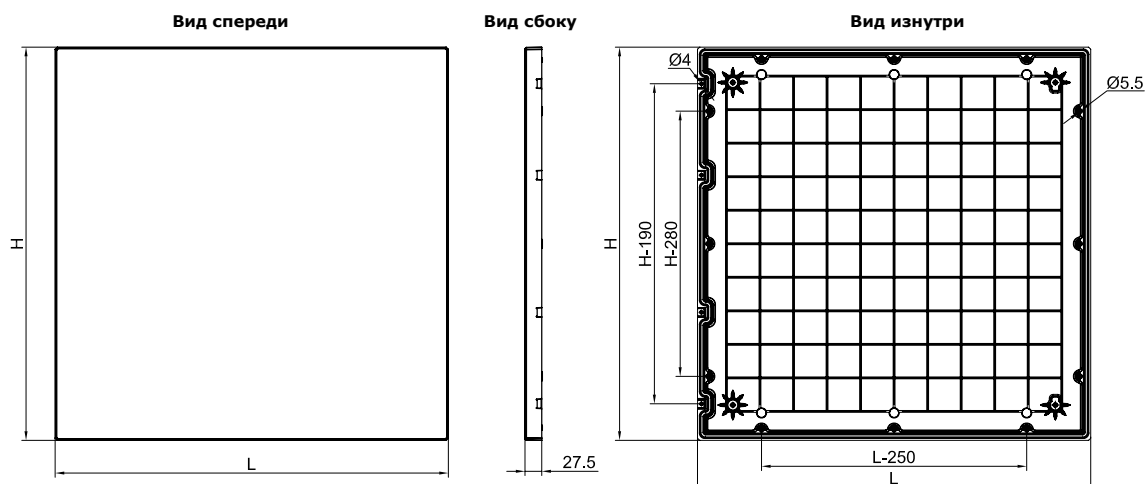

Задняя панель G5/G7CRE**