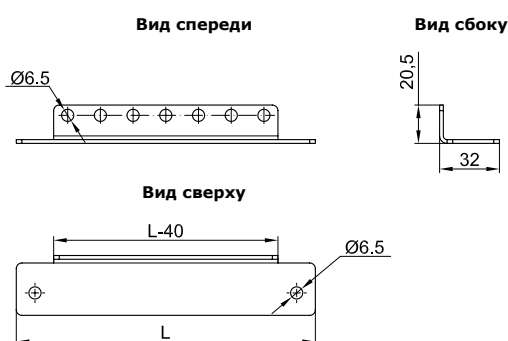

* 2 комплекта

Комплект для крепления монтажной платы к стойкам

Код	Количество кронштейнов в комплекте, шт.
095770921	4

Ступенчатые направляющие

Ширина шкафа, мм	Код
330	095770905
460	095770913

Вертикальные стойки