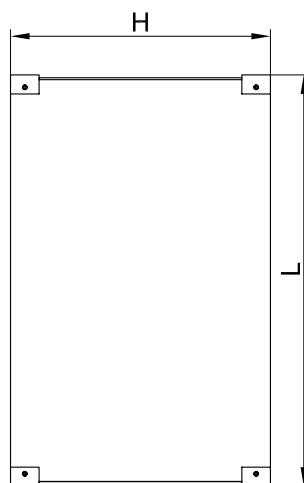

Комплект для крепления монтажной платы к монтажной раме

Размеры шкафа, мм			Расстояние монтажная рама/панель, мм	Код монтажной рамы	Код комплекта
Высота	Ширина	Глубина			
400	580	330	85	095775805	095775854
490	685	330	85	095777801	095777865
		460	215		095777868
580	580	330	85	095775821	095775870
		460	215		095775912
715	685	330	85	095777819	095777850
		460	215		095777884
940	580	330	85	095775813	095775862
		460	215		095775904
940	685	330	85	095777801	095777865
		460	215		095777868
1390	580	330	85	095775839	095775888
		460	215		095775920
1390	685	330	85	09577819	095777850
		460	215		095777884

Вид спереди