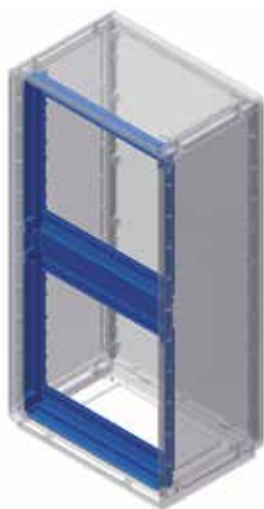

Рамка для накладной панели

Назначение:

- установка накладной панели.

Материал:

- самозатухающий термопластик, цвет серый, RAL 7035.

Комплект поставки:

- рамка, монтажные аксессуары.

Чертежи:

- стр. 79.

Размеры шкафа, мм		Количество устанавливаемых панелей	Макс. количество модулей	Код
Высота	Ширина			
400	580	1	24	095775706
490	685	2	58	095777702
580	580	3	72	095775722
715	685	3	87	095777710
940	580	4	96	095775748
940	685	4	116	095777728
1390	580	6	144	095775763
1390	685	6	174	095777744