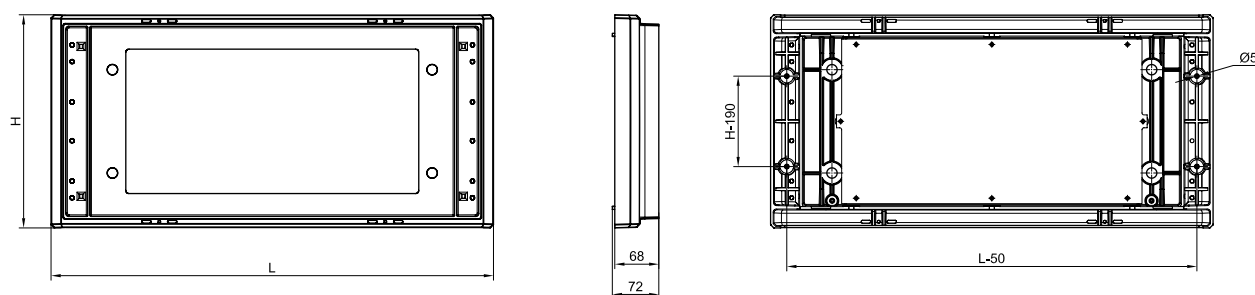

Вид изнутри

Дно (комплект G5/G7DTB)**

Вид сверху

Вид сбоку

Вид изнутри

Дверь G5/G7CRE – для настенных и напольных шкафов**

Размеры шкафа, мм		Код
Высота, Н	Ширина, L	
400	580	G5CRE4058
490	685	G7CRE4968
580	580	G5CRE5858
715	685	G7CRE7168
940	580	G5CRE9458
940	685	G7CRE9468
1390	580	G5CRE1358
1390	685	G7CRE3168