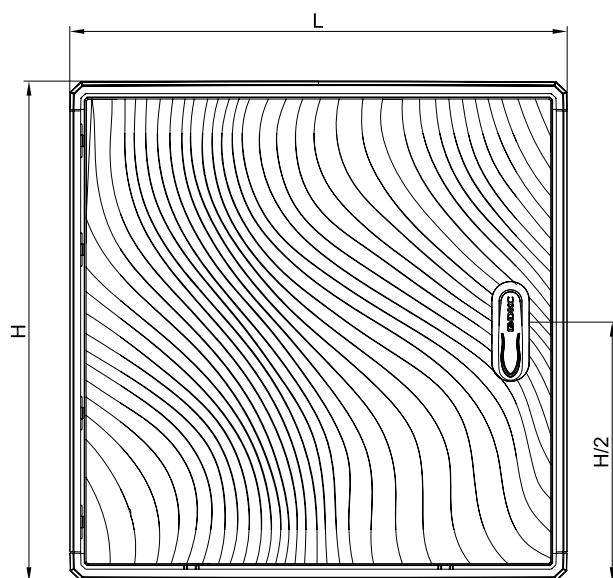

Настенные шкафы из фиброгласа "Conchiglia"

Глубина, P	Размеры шкафа, мм		Код шкафа в собранном виде
	Высота, H	Ширина, L	
330	370	580	077501906
	460	685	077702900
	550	580	077503902
	685	685	077704906
	910	580	077505907
	910	685	077705903
460	460	685	077712909
	550	580	077513901
	685	685	077714905
	910	580	077515906
	910	685	077715902

Вид спереди