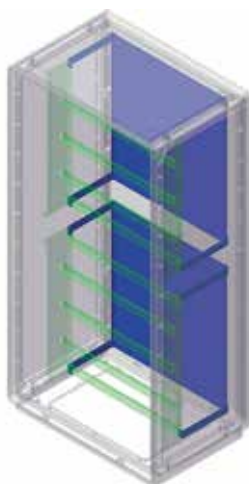

Комплект для крепления монтажной платы к монтажной раме

Назначение:

- монтаж оборудования.

Материал:

- сталь 2 мм.

Комплект поставки:

- 1 монтажная плата, 4 кронштейна, монтажные аксессуары.

Чертежи:

- стр. 81.

Размеры шкафа, мм			Расстояние монтажная рама/панель, мм	Код монтажной рамы	Код комплекта
Высота	Ширина	Глубина			
400	580	330	85	095775805	095775854
490	685	330	85	095777801	095777865
		460	215		095777868
580	580	330	85	095775821	095775870
		460	215		095775912
715	685	330	85	095777819	095777850
		460	215		095777884
940	580	330	85	095775813	095775862
		460	215		095775904
940	685	330	85	095777801	095777865
		460	215		095777868
1390	580	330	85	095775839	095775888
		460	215		095775920
1390	685	330	85	09577819	095777850
		460	215		095777884