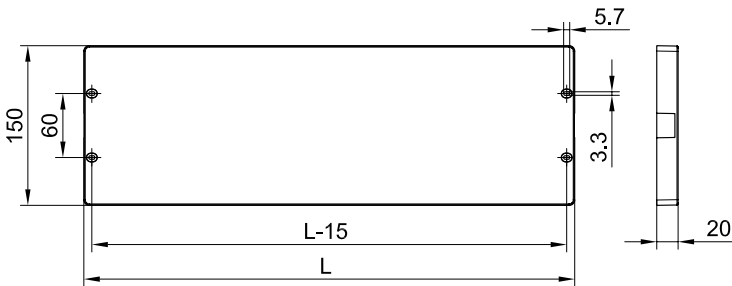

Накладная панель

Ширина шкафа, мм	Тип панели	Код
580	сплошная	095775607
	перфорированная	095775623
685	сплошная	095777603
	перфорированная	095777629

Накладная панель сплошная

Вид спереди

Вид сбоку