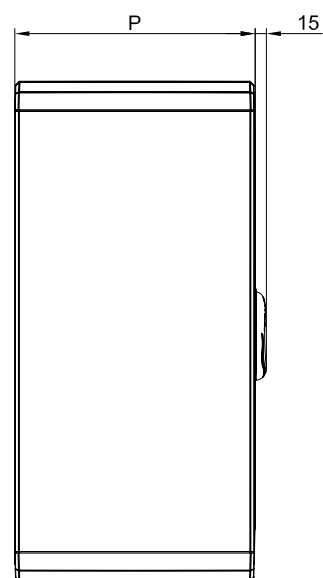

Настенные шкафы из фиброгласа "Conchiglia"

Глубина, P	Размеры шкафа, мм		Код шкафа в собранном виде
	Высота, H	Ширина, L	
330	370	580	077501906
	460	685	077702900
	550	580	077503902
	685	685	077704906
	910	580	077505907
	910	685	077705903
460	460	685	077712909
	550	580	077513901
	685	685	077714905
	910	580	077515906
	910	685	077715902

Вид сбоку