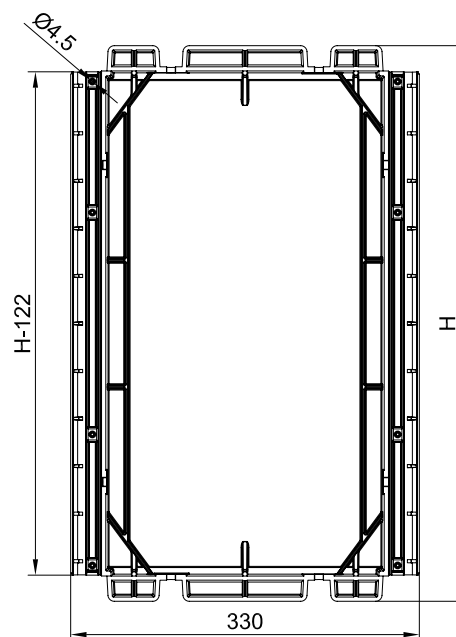

Вид сбоку

Вид изнутри