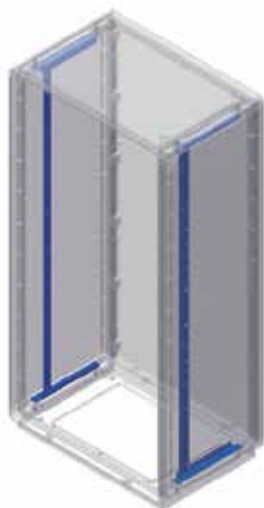

* составная МП из двух равных частей высотой 620 мм, при заказе нужно выбирать 2 шт.

Комплект для крепления монтажной платы к стойкам

Назначение:

- крепление монтажной платы к стойкам.

Материал:

- сталь 2 мм.

Комплект поставки:

- 4 кронштейна, монтажные аксессуары.

Чертежи:

- стр. 78.

Код	Количество кронштейнов
095770921	4

Вертикальные стойки

Назначение:

- монтаж оборудования.