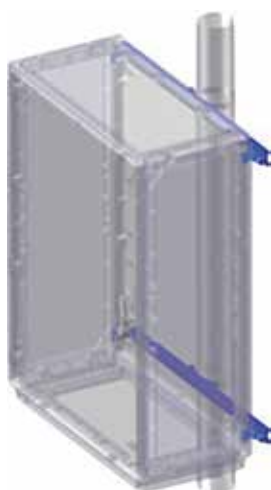

Материал:

- сталь 2 мм.

Комплект поставки:

- 4 кронштейна, монтажные аксессуары.

Чертежи:

- стр. 82.

Количество кронштейнов	Код
4	095770939

Крепление навесных шкафов на опору