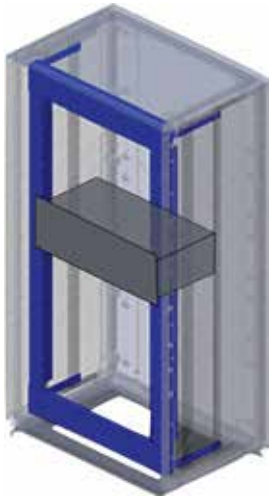

Рама для установки телекоммуникационного оборудования 19"

Назначение:

- для установки оборудования 19 дюймов в шкафы серии Conchiglia.

Материал:

- сталь окрашенная RAL7035.

Отличительные особенности:

- рама имеет цельную конструкцию, что дает дополнительную жесткость;
- возможна установка частичной рамы;
- применяется только совместно с горизонтальными направляющими и четырьмя вертикальными стойками (в комплект не входят);
- применяются только в шкафах шириной 685 мм.