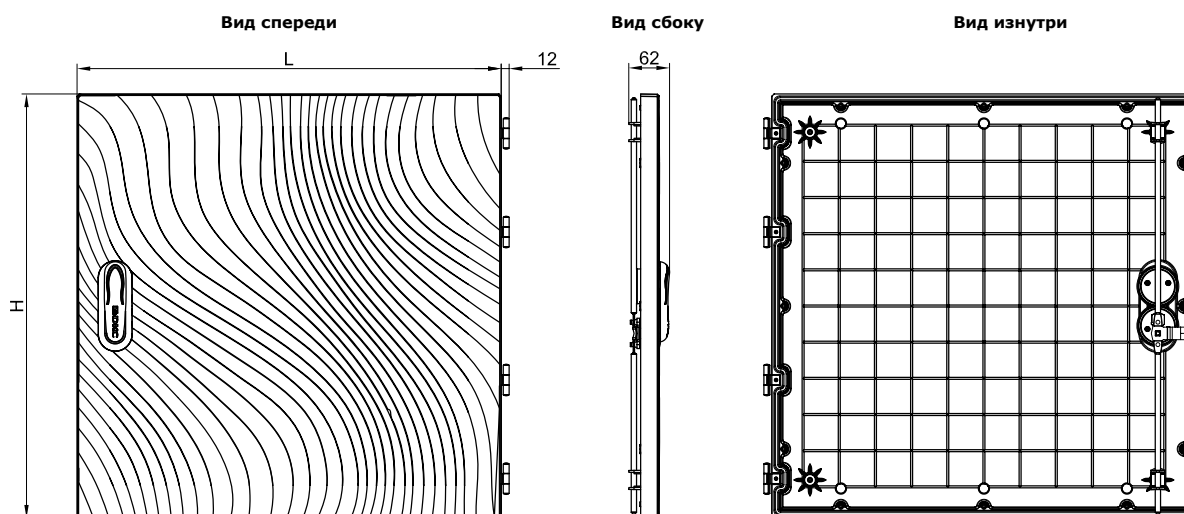

Дверь G5/G7CRE** – для настенных и напольных шкафов

Размеры шкафа, мм		Код
Высота, Н	Ширина, L	
400	580	G5CRE4058
490	685	G7CRE4968
580	580	G5CRE5858
715	685	G7CRE7168
940	580	G5CRE9458
940	685	G7CRE9468
1390	580	G5CRE1358
1390	685	G7CRE3168

Дверь G5/G7CRE**