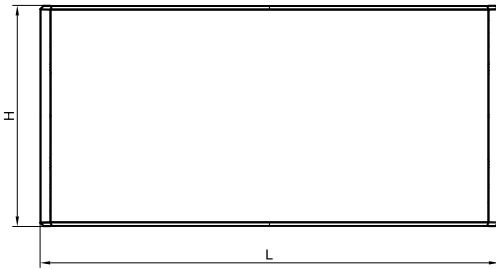

Основные элементы шкафов из фиброгласа "Conchiglia"

Комплект G5/G7DTBI** – дно и крыша настенных шкафов

Размеры шкафа, мм		Код
Глубина, P	Ширина, L	
330	580	G5DTBI3358
	685	G7DTBI3368
460	580	G5DTBI4658
	685	G7DTBI4668

Крыша (комплект G5/G7DTBI**)

Вид сверху