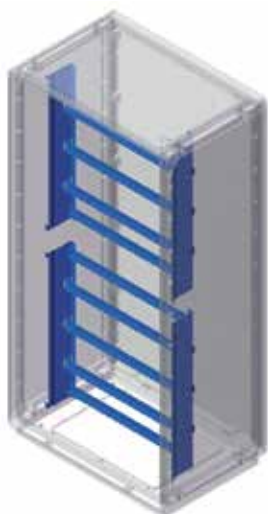

Монтажная рама

Назначение:

- монтаж модульного оборудования.

Материал:

- сталь 2 мм.

Комплект поставки:

- монтажная рама в разборе, монтажные аксессуары.

Чертежи:

- стр. 80.

Размеры шкафа, мм		Необходимое количество, шт.	Код
Высота	Ширина		
400	580	1	095775805
490	685	1	095777801
580	580	1	095775821
715	685	1	095777819
940	580	2	095775813
940	685	2	095777801
1390	580	2	095775839
1390	685	2	095777819