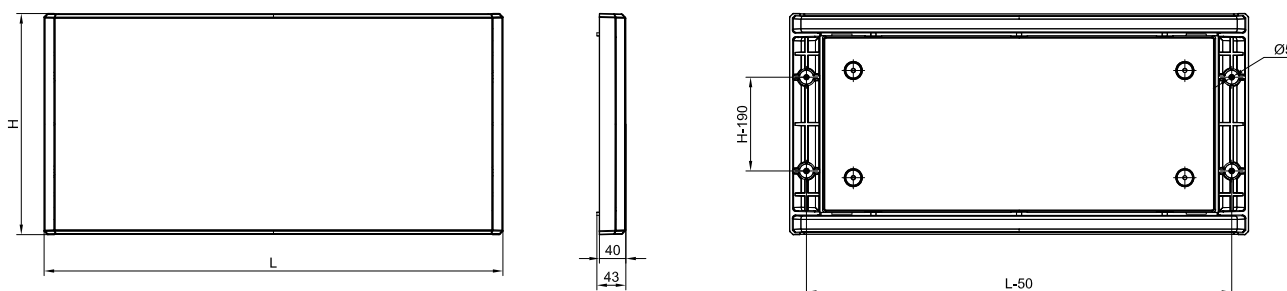

Вид изнутри

Дно (комплект G5/G7DTB)**

Вид сверху

Вид сбоку

Вид изнутри

Дверь G5/G7CRE – для настенных и напольных шкафов**

Размеры шкафа, мм		Код
Высота, Н	Ширина, L	
400	580	G5CRE4058
490	685	G7CRE4968
580	580	G5CRE5858
715	685	G7CRE7168
940	580	G5CRE9458
940	685	G7CRE9468
1390	580	G5CRE1358
1390	685	G7CRE3168