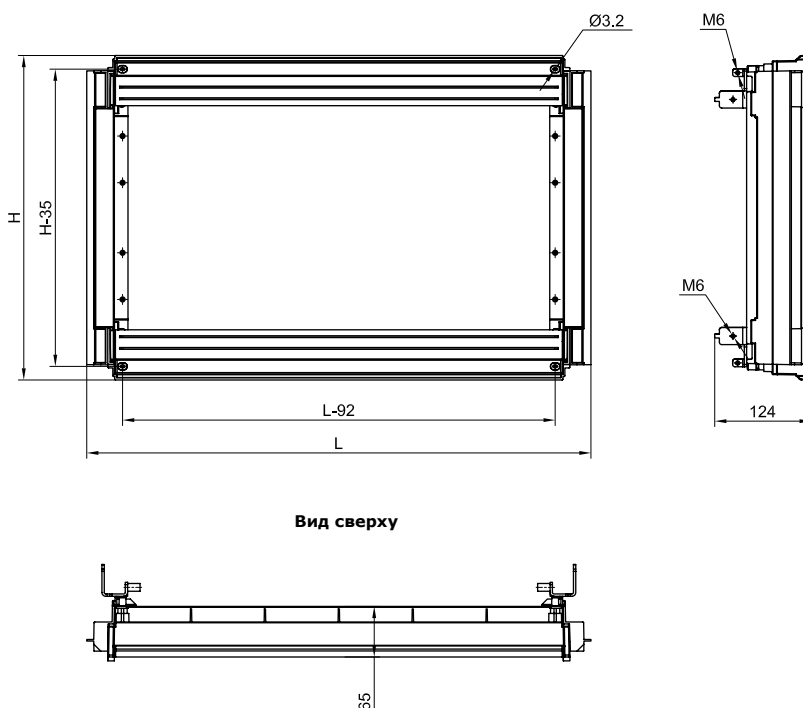

Вид спереди

Вид сбоку