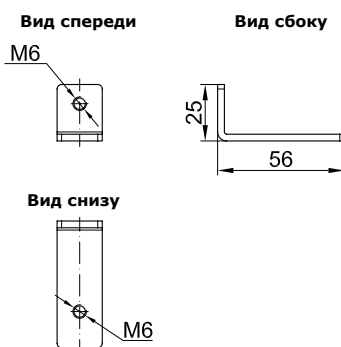

Комплект для крепления монтажной платы к стойкам

Код	Количество кронштейнов в комплекте, шт.
095770921	4