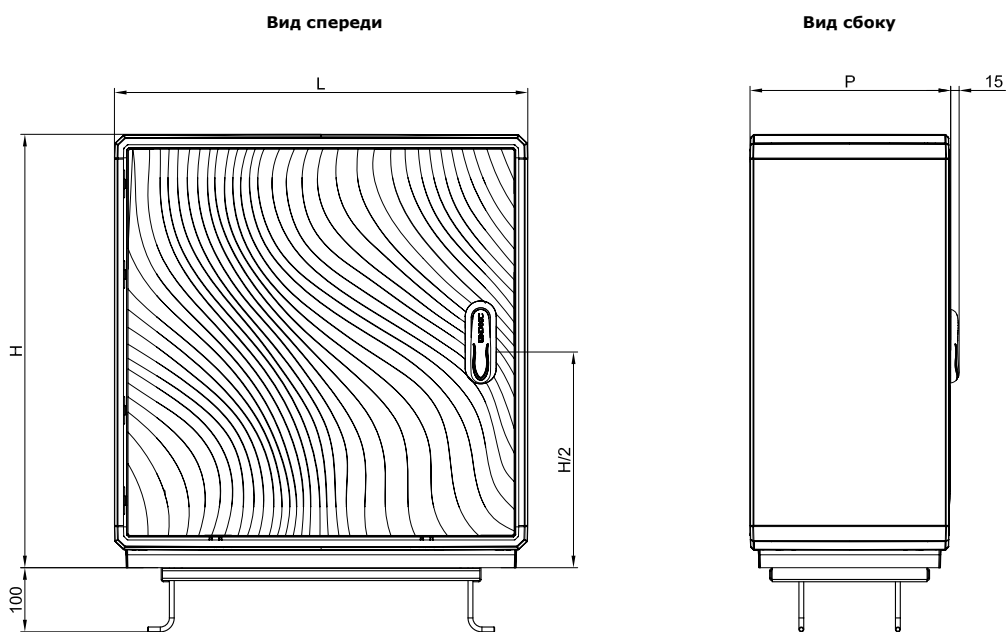

Вид спереди

Вид сбоку

Напольные шкафы из фиброгласа "Conchiglia"

Глубина, P	Размеры шкафа, мм		Код шкафа в собранном виде
	Высота, H	Ширина, L	
330	400	580	077500106
	490	685	077702108
	580	580	077503100
	715	685	077704104
	940	580	077505105
	940	685	077705101
	1390	580	077508109
	1390	685	077708105
460	490	685	077712107
	580	580	077513109
	715	685	077714103
	940	580	077515104
	940	685	077715100
	1390	580	077518108
	1390	685	077718104