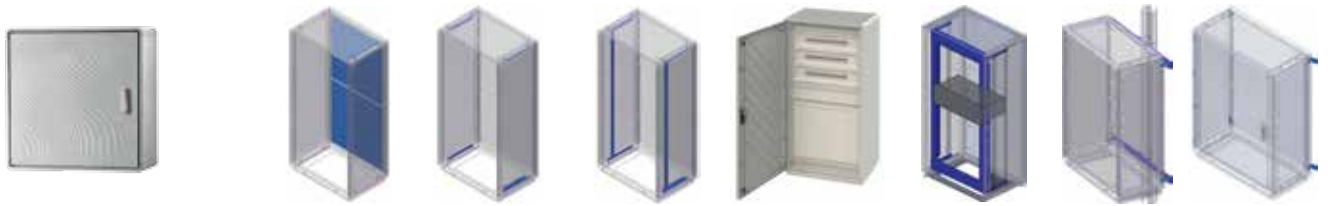

Таблица подбора оборудования

Навесные шкафы из фиброгласа

Размеры шкафа, мм			Код шкафа	Монтажные платы	Горизонтальные направляющих	Вертикальные стойки	Аксессуары*		Крепление на столб***	Кронштейны для настенного монтажа
глубина	высота	ширина					Набор для установки модульного оборудования**	Рама для телекоммуникационного оборудования 19"		
330	370	580	077501907	095775011	095770905	095770012	095775706 095775623 095775805	-	095770970	095770939
	550		077503902	095775037	095770905	095770038	095775722 095775623 095775821	-	095770970	095770939
	910		077505907	095775052	095770905	095770046	095775748 095775623 095775813	-	095770970	095770939
	460	685	077702900	095777017	095770905	095770020	095777702 095777629 095777801	095777645	095770988	095770939
	685		077704906	095777025	095770905	095770046	095777710 095777629 095777819	095777652	095770988	095770939
	910		077705903	095777033	095770905	095770053	095777728 095777629 095777801	095777660	095770988	095770939
460	550	580	077513901	095775037	095770913	095770038	095775722 095775623 095775821	-	095770970	095770939
	910		077515906	095775052	095770913	095770053	095775748 095775623 095775813	-	095770970	095770939
	460	685	077712909	095777017	095770913	095770020	095777702 095777629 095777801	095777645	095770988	095770939
	685		077714905	095777025	095770913	095770046	095777710 095777629 095777819	095777652	095770988	095770939
	910		077715902	095777033	095770913	095770053	095777728 095777629 095777801	095777660	095770988	095770939