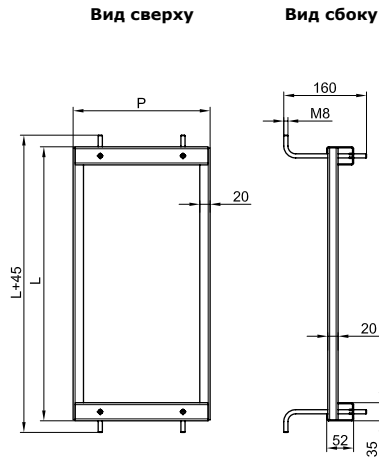

Вид сбоку

Накладная панель перфорированная

Вид спереди

Вид сбоку

Монтажная рама

Размеры шкафа, мм		Код
Высота	Ширина	
400	580	095775805
490	685	095777801
580	580	095775821
715	685	095777819
940	580	095775813
940	685	095777801
1390	580	095775839
1390	685	095777819

Вид спереди

Вид сверху

Комплект для крепления монтажной платы к монтажной раме

Размеры шкафа, мм			Расстояние монтажная рама/панель, мм	Код монтажной рамы	Код комплекта
Высота	Ширина	Глубина			
400	580	330	85	095775805	095775854
490	685	330	85	095777801	095777865
		460	215		095777868
580	580	330	85	095775821	095775870
		460	215		095775912
715	685	330	85	095777819	095777850
		460	215		095777884
940	580	330	85	095775813	095775862
		460	215		095775904
940	685	330	85	095777801	095777865
		460	215		095777868
1390	580	330	85	095775839	095775888
		460	215		095775920
1390	685	330	85	09577819	095777850
		460	215		095777884

Вид спереди

Вид сбоку

Рама для крепления шкафа к полу

Размеры шкафа, мм		Рама для крепления к полу
Глубина	Ширина	
330	580	095775300
	685	095777306
460	580	095777355
	685	095775359

Кронштейн для настенного монтажа