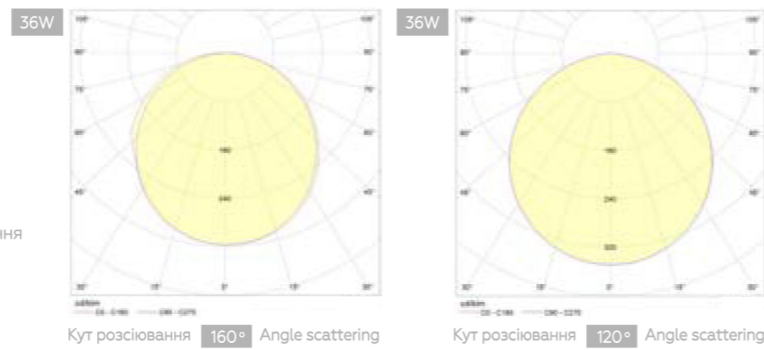

LED Панелі
LED Panels

LED Panel

ЕКОЛОГІЧНО Environmental
 ІС ДРАЙВЕР IC Driver
 МИТТЄВИЙ ЗАПУСК Creative start

Висота встановлення
Installing height
3 - 5м

Артикул Article	W	Type LED	K	0°	V	Lm	Ra	KG	KG	KG
LED-Panel-36/41(N)	36	SMD2835	4000	120	170-265	3200	70	1,87	2	4260410489109
LED-Panel-36/41	36	SMD4014	4000	160	175-265	2800	>80	2,55	2	4260484991546
LED-Panel-36/65	36	SMD4014	6500	160	175-265	2800	>80	2,55	2	4260484991553