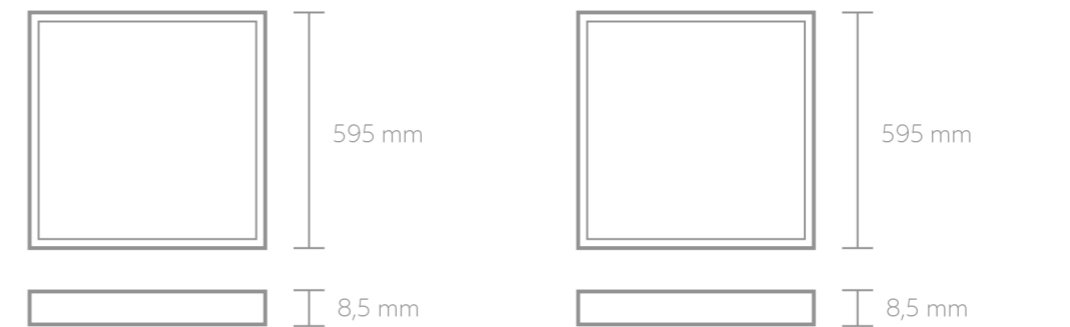

LED Панелі
LED Panels

LED Panel

ЕКОЛОГІЧНО Environmental
 ІС ДРАЙВЕР IC Driver
 МИТТЄВИЙ ЗАПУСК Creative start

Висота встановлення
Installing height
3 - 5м

Артикул Article	W	Type LED	K	0°	V	Lm	Ra	KG	KG	KG
LED-Panel-36/41(N)	36	SMD2835	4000	120	170-265	3200	70	1,87	2	4260410489109
LED-Panel-36/41	36	SMD4014	4000	160	175-265	2800	>80	2,55	2	4260484991546
LED-Panel-36/65	36	SMD4014	6500	160	175-265	2800	>80	2,55	2	4260484991553

LED Panel

ЕКОЛОГІЧНО Environmental
 ІС ДРАЙВЕР IC Driver
 МИТТЄВИЙ ЗАПУСК Creative start

Висота встановлення
Installing height
3 - 5м

Артикул Article	W	Type LED	K	0°	V	Lm	Ra	KG	KG	KG
LED-Panel-40/41(2)	40	SMD4014	4000	120	180-265	3200	>85	1,9	10	4260484991904
LED-Panel-40/55(2)	40	SMD4014	5500	120	180-265	3200	>85	1,9	10	4260484991911