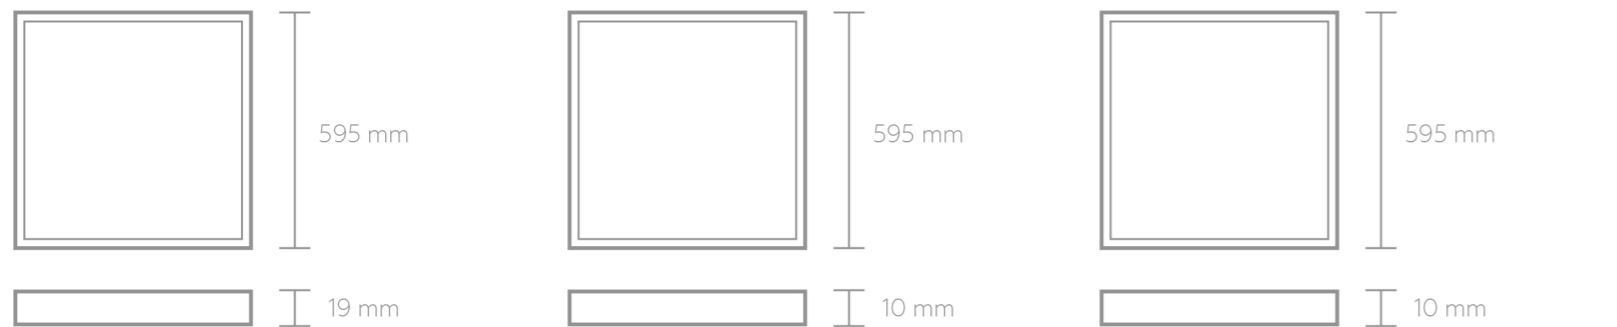

LED Панелі

Висока ефективність та висока якість світла досягнуті завдяки використанню прогресивної системи розподілу світла на основі LGP (панель керування освітленням). Матовий дифузор гарантує рівномірний розподіл світла. Завдяки простим і універсальним формам, панелі можуть знайти різноманітне застосування. Це можуть бути, як адміністративні та промислові будівлі: офіси, готелі, заклади громадського харчування так і житлові приміщення. LED Панелі призначені для установки на поверхню як на стелю, так і на стіни. Легко монтуються у підвісні стелі типу армстронг.

LED Panels

High efficiency and high quality of light are achieved thanks to the advanced light distribution system based on LGP (lighting guide panel). Matte diffuser guarantees uniform light distribution. Thanks to the simple and universal shapes, LED panels can be installed in a variety of places including public and industrial facilities, such as offices, hotels or restaurants, and residential buildings. LED panels support both, wall and ceiling installation. Easily mounted in suspended ceilings type armstrong.

LED Панелі
LED Panels

LED Panel

ЕКОЛОГІЧНО Environmental
 ІС ДРАЙВЕР IC Driver
 МИТТЄВИЙ ЗАПУСК Creative start

Висота встановлення
Installing height
3 - 5м

Артикул Article	W	Type LED	K	0°	V	Lm	Ra	KG	KG	KG
LED-Panel-36/41(N)	36	SMD2835	4000	120	170-265	3200	70	1,87	2	4260410489109
LED-Panel-36/41	36	SMD4014	4000	160	175-265	2800	>80	2,55	2	4260484991546
LED-Panel-36/65	36	SMD4014	6500	160	175-265	2800	>80	2,55	2	4260484991553

LED Panel

ЕКОЛОГІЧНО Environmental
 ІС ДРАЙВЕР IC Driver
 МИТТЄВИЙ ЗАПУСК Creative start

Висота встановлення
Installing height
3 - 5м

Артикул Article	W	Type LED	K	0°	V	Lm	Ra	KG	KG	KG
LED-Panel-40/41(2)	40	SMD4014	4000	120	180-265	3200	>85	1,9	10	4260484991904
LED-Panel-40/55(2)	40	SMD4014	5500	120	180-265	3200	>85	1,9	10	4260484991911