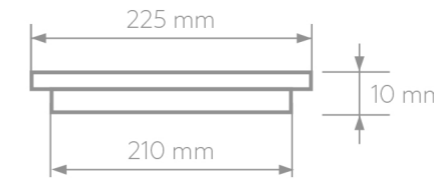

DLS

ЕКОЛОГІЧНО
Environmental

ІС ДРАЙВЕР
IC Driver

МИГТЄВИЙ ЗАПУСК
Quick start

18W

24W

| Артикул Article | W | Type LED | K | 0° | V | Lm | Ra | Icon | Barcode |
|--------------------|----|----------|------|-----|---------|------|----|------|---------------|
| LED-DLS-18/4 | 18 | SMD2835 | 4000 | 160 | 165-265 | 1550 | 93 | 20 | 4260410480861 |
| LED-DLS-24/4 | 24 | SMD2835 | 4000 | 160 | 165-265 | 2000 | 93 | 20 | 4260410480878 |