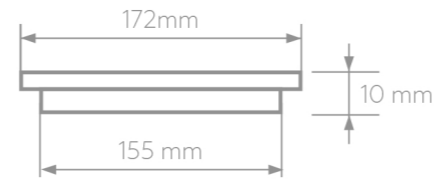

DLS

ЕКОЛОГІЧНО
Environmental

ІС ДРАЙВЕР
IC Driver

МИГТЄВИЙ ЗАПУСК
Quick start

4W

6W

12W

| Артикул Article | W | Type LED | K | 0° | V | Lm | Ra | Icon | Barcode |
|--------------------|----|----------|------|-----|---------|-----|----|------|---------------|
| LED-DLS-4/4 | 4 | SMD2835 | 4000 | 160 | 175-250 | 280 | 93 | 40 | 4260410480816 |
| LED-DLS-6/4 | 6 | SMD2835 | 4000 | 160 | 175-250 | 420 | 93 | 40 | 4260410480830 |
| LED-DLS-12/4 | 12 | SMD2835 | 4000 | 160 | 175-250 | 960 | 93 | 30 | 4260410480854 |