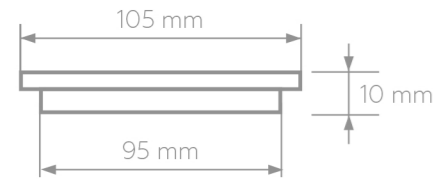

DLS

ЕКОЛОГІЧНО
Environmental

ІС ДРАЙВЕР
IC Driver

МИГТЄВИЙ ЗАПУСК
Quick start

4W

6W

12W

| Артикул Article | W | Type LED | K | 0° | V | Lm | Ra | Icon | Barcode |
|--------------------|----|----------|------|-----|---------|-----|----|------|---------------|
| LED-DLS-4/4 | 4 | SMD2835 | 4000 | 160 | 175-250 | 280 | 93 | 40 | 4260410480816 |
| LED-DLS-6/4 | 6 | SMD2835 | 4000 | 160 | 175-250 | 420 | 93 | 40 | 4260410480830 |
| LED-DLS-12/4 | 12 | SMD2835 | 4000 | 160 | 175-250 | 960 | 93 | 30 | 4260410480854 |