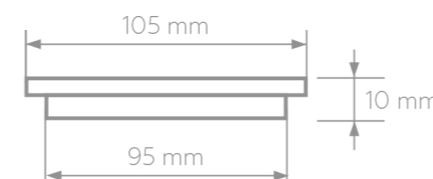

Артикул Article	W	Type LED	K	0°	V	Lm	Ra	☰	Barcode
LED-DLR-4/4	4	SMD2835	4000	160	175-250	280	93	40	4260410480731
LED-DLR-6/4	6	SMD2835	4000	160	175-250	420	93	40	4260410480755
LED-DLR-12/4	12	SMD2835	4000	160	165-265	960	93	30	4260410480779