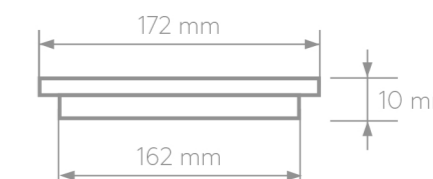

| Артикул Article | W | Type LED | K | 0° | V | Lm | Ra | ☰ | Barcode |
|--------------------|----|----------|------|-----|---------|-----|----|----|---------------|
| LED-DLR-4/4 | 4 | SMD2835 | 4000 | 160 | 175-250 | 280 | 93 | 40 | 4260410480731 |
| LED-DLR-6/4 | 6 | SMD2835 | 4000 | 160 | 175-250 | 420 | 93 | 40 | 4260410480755 |
| LED-DLR-12/4 | 12 | SMD2835 | 4000 | 160 | 165-265 | 960 | 93 | 30 | 4260410480779 |