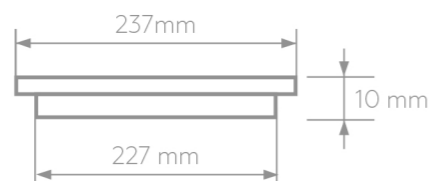

DLR

ЕКОЛОГІЧНО
Environmental

ІС ДРАЙВЕР
IC Driver

МИГТЄВИЙ ЗАПУСК
Quick start

18W

20W

| Артикул Article | W | Type LED | K | 0° | V | Lm | Ra | Icons | Barcode |
|--------------------|----|----------|------|-----|---------|------|----|-------|---------------|
| LED-DLR-18/4 | 18 | SMD2835 | 4000 | 160 | 175-250 | 1550 | 93 | 20 | 4260410480786 |
| LED-DLR-20/4 | 20 | SMD2835 | 4000 | 160 | 175-250 | 1750 | 93 | 20 | 4260410480793 |