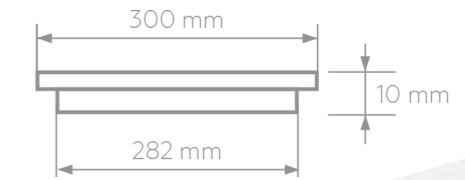

DLS

ЕКОЛОГІЧНО
Environmental

ІС ДРАЙВЕР
IC Driver

МИГТЄВИЙ ЗАПУСК
Quick start

18W

24W

| Артикул Article | W | Type LED | K | 0° | V | Lm | Ra | Icon | Barcode |
|--------------------|----|----------|------|-----|---------|------|----|------|---------------|
| LED-DLS-18/4 | 18 | SMD2835 | 4000 | 160 | 165-265 | 1550 | 93 | 20 | 4260410480861 |
| LED-DLS-24/4 | 24 | SMD2835 | 4000 | 160 | 165-265 | 2000 | 93 | 20 | 4260410480878 |