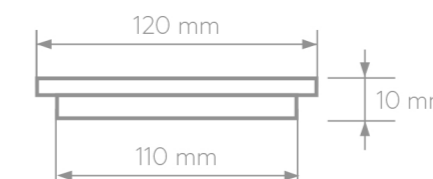

| Артикул Article | W | Type LED | K | 0° | V | Lm | Ra | ☰ | Barcode |
|--------------------|----|----------|------|-----|---------|-----|----|----|---------------|
| LED-DLR-4/4 | 4 | SMD2835 | 4000 | 160 | 175-250 | 280 | 93 | 40 | 4260410480731 |
| LED-DLR-6/4 | 6 | SMD2835 | 4000 | 160 | 175-250 | 420 | 93 | 40 | 4260410480755 |
| LED-DLR-12/4 | 12 | SMD2835 | 4000 | 160 | 165-265 | 960 | 93 | 30 | 4260410480779 |