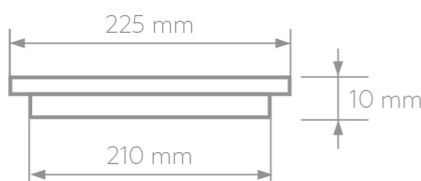

DLR

ЕКОЛОГІЧНО
Environmental

ІС ДРАЙВЕР
IC Driver

МИГТЄВИЙ ЗАПУСК
Quick start

18W

20W

| Артикул Article | W | Type LED | K | 0° | V | Lm | Ra | Icons | Barcode |
|--------------------|----|----------|------|-----|---------|------|----|-------|---------------|
| LED-DLR-18/4 | 18 | SMD2835 | 4000 | 160 | 175-250 | 1550 | 93 | 20 | 4260410480786 |
| LED-DLR-20/4 | 20 | SMD2835 | 4000 | 160 | 175-250 | 1750 | 93 | 20 | 4260410480793 |