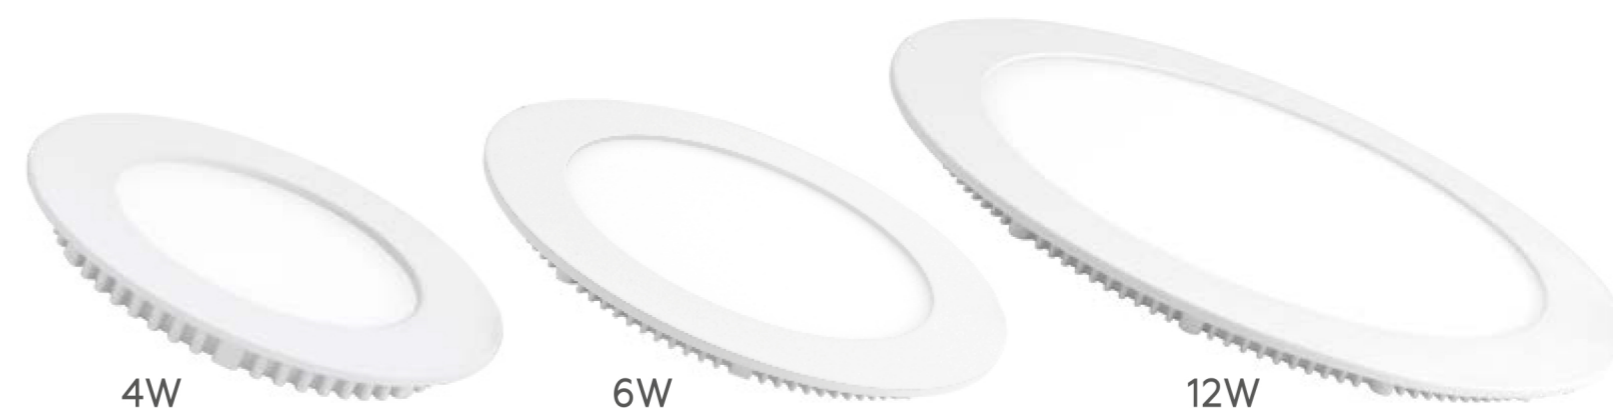

Артикул Article	W	Type LED	K	0°	V	Lm	Ra	☰	Barcode
LED-DLR-4/4	4	SMD2835	4000	160	175-250	280	93	40	4260410480731
LED-DLR-6/4	6	SMD2835	4000	160	175-250	420	93	40	4260410480755
LED-DLR-12/4	12	SMD2835	4000	160	165-265	960	93	30	4260410480779