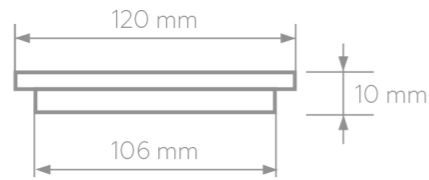

DLS

ЕКОЛОГІЧНО
Environmental

ІС ДРАЙВЕР
IC Driver

МИГТЄВИЙ ЗАПУСК
Quick start

4W

6W

12W

| Артикул Article | W | Type LED | K | 0° | V | Lm | Ra | Icon | Barcode |
|--------------------|----|----------|------|-----|---------|-----|----|------|---------------|
| LED-DLS-4/4 | 4 | SMD2835 | 4000 | 160 | 175-250 | 280 | 93 | 40 | 4260410480816 |
| LED-DLS-6/4 | 6 | SMD2835 | 4000 | 160 | 175-250 | 420 | 93 | 40 | 4260410480830 |
| LED-DLS-12/4 | 12 | SMD2835 | 4000 | 160 | 175-250 | 960 | 93 | 30 | 4260410480854 |