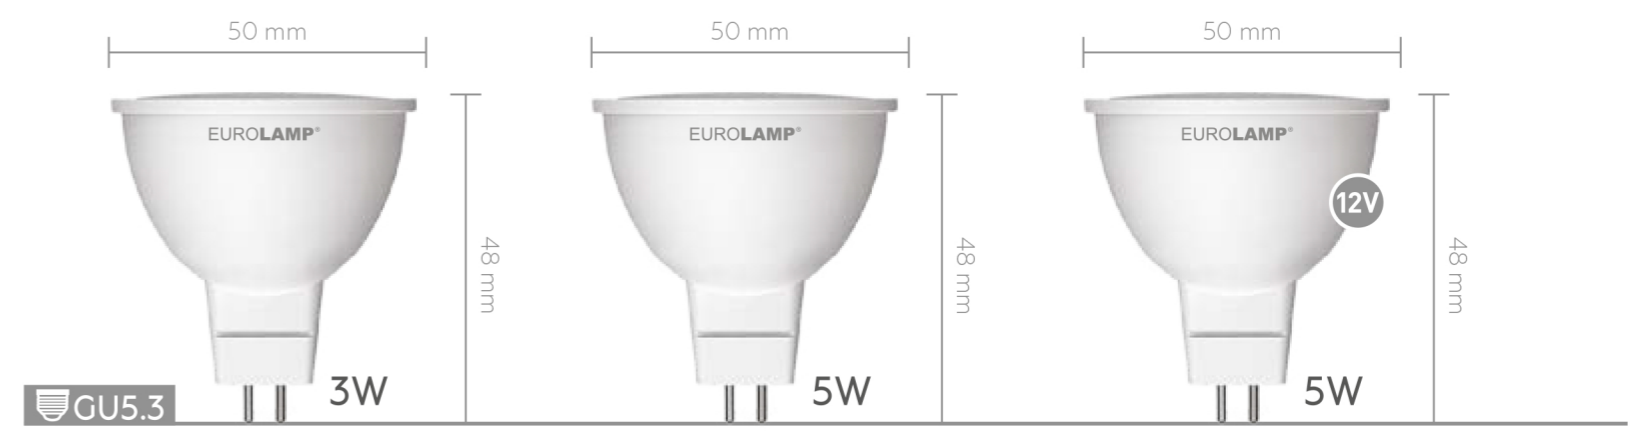

## MR16

ЕКОЛОГІЧНО  
Environmental

ІС ДРАЙВЕР  
IC Driver

МИГТЛИВИЙ ЗАПУСК  
Quick start

Артикул Article	W	Type LED	K	Beam angle	Beam diameter	V	Lm	Ra	Box	Barcode
LED-SMD-03533(P)	3	SMD	3000	GU5.3	120	175-265	285	80	50	4260642630027
LED-SMD-03534(P)	3	SMD	4000	GU5.3	120	175-265	285	80	50	4260484996459
LED-SMD-05533(P)	5	SMD	3000	GU5.3	120	175-265	420	80	50	4260484996558
LED-SMD-05534(P)	5	SMD	4000	GU5.3	120	175-265	440	80	50	4260484996565
LED-SMD-05533(12)(P)	5	SMD	3000	GU5.3	120	12	420	80	50	4260484996527
LED-SMD-05534(12)(P)	5	SMD	4000	GU5.3	120	12	440	80	50	4260484996534