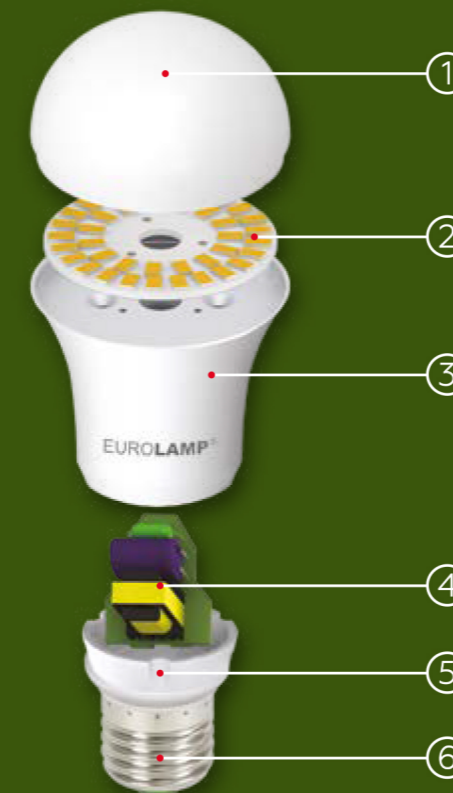

### Construction:

- ① **РОЗСИЮВАЧ**  
з матовим покриттям, завдяки чому лампа випромінює рівномірне світло, приємне для очей.
- ② **ВИСОКОЕФЕКТИВНІ СВІТЛОДІОДИ**  
імітують сонячне світло, світлова віддача понад 80 Lm/W.
- ③ **РАДІАТОР**  
зконструйований таким чином, що тепло ефективно відводиться від чутливих до перегріву компонентів лампи, забезпечуючи заявлений термін служби.
- ④ **ДРАЙВЕР**  
забезпечує стабільний світловий потік лампи в широкому діапазоні значень напруги живлення.
- ⑤ **ОСНОВА ЦОКОЛЬНОЇ ЧАСТИНИ**  
виготовлена з інноваційного матеріалу, що гарантує високий рівень захисту корпусу від пробивання електричним струмом.
- ⑥ **ЦОКОЛЬ**  
забезпечує надійний електричний контакт з патроном.