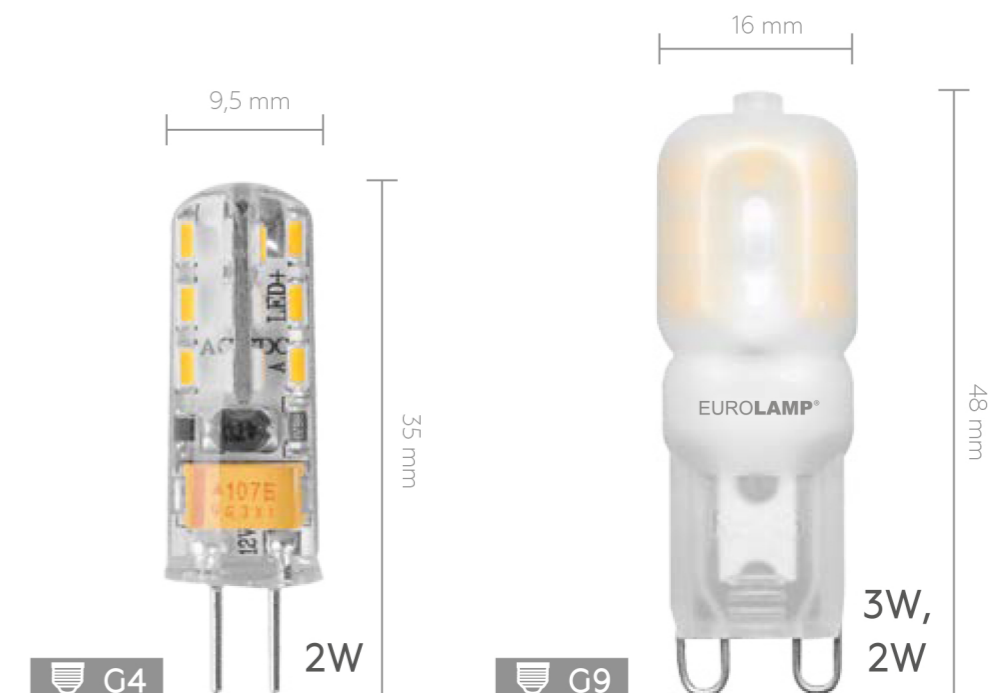

G4, G9

Артикул Article	W	Type LED	K	Base	Beam angle 0°	V	Lm	Ra	Box	Barcode
LED-G4-0227(12)	2	SMD	3000	G4	320	12	135	93	100	4260410486337
LED-G4-0227(220)	2	SMD	3000	G4	320	220-240	135	93	100	4260410482438
LED-G4-0240(220)	2	SMD	4000	G4	320	220-240	135	93	100	4260484992482
LED-G4-0240(12)	2	SMD	4000	G4	320	12	135	93	100	4260484992499
LED-G9-0340(220)	3	SMD	4000	G9	320	220-240	260	93	100	4260410482452